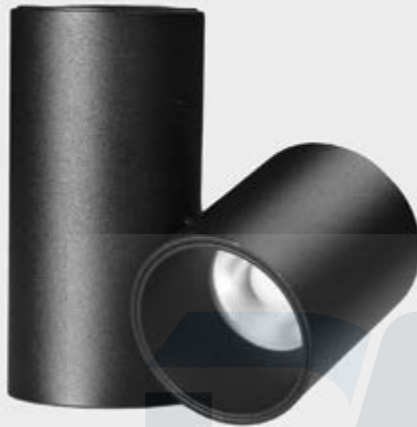

Fuerteventura

aura

K50155

indoor

SR

Electricidad Y telecomunicaciones

	ref.	dimensions mm.	inst.	finish	optic options	power	CRI	K	eff. Lm/W^{*1}	lumen max.^{*1}	dim. opt.	tech. opt.	watt max.	mA	sketch	
	K50155	.01 94x45x90	.SR	●	■	.ST	.9 90	.30	83	580	▲	◆	7	200		
								.40	96	670						
				● ext-int finish	■		.38	▲^{*2}			◆				● ■ ▲	K50155.01.SR.XX.38.ST.9.XX.XX

^{*1} Please might expect a max. 15% value reduction in finishes other than white. / Puede haber una reducción máx. del 15% en el dato de los acabados distintos al blanco.

^{*2} Dimmable driver for luminaire needs to be remote. / El driver dimable para la luminaria va en remoto.