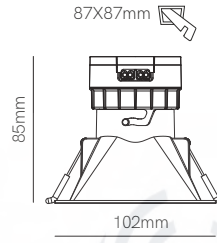

Gomera round

Gomera square

Electricidad Y telecomunicaciones

Technical Information

Version	Gomera redondo	Gomera cuadrado
Power	8W	8W
Installation	Recessed	Recessed
Color Temperature	Switch 2.700K / 3.200K / 4.000K	Switch 2.700K / 3.200K / 4.000K
Lumens	800 lm	800 lm
Material	Polycarbonate	Polycarbonate
Finishes	White / Black	White / Black
Code	4742 <input type="checkbox"/> 4746 <input checked="" type="checkbox"/>	4744 <input type="checkbox"/> 4748 <input checked="" type="checkbox"/>

Gomera surface accessory

Technical Information

Version	Gomera superficie
Installation	Surface
Material	Polycarbonate
Finishes	White / Black / Wood
Code	5034 <input type="checkbox"/>
	5035 <input checked="" type="checkbox"/>
	5036 <input type="checkbox"/> Wood