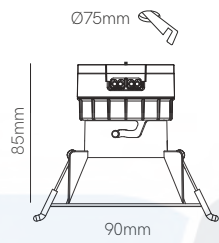

Gomera round

Gomera square

Electricidad Y telecomunicaciones

Technical Information

Version	Gomera redondo	Gomera cuadrado
Power	8W	8W
Installation	Recessed	Recessed
Color Temperature	Switch 2.700K / 3.200K / 4.000K	Switch 2.700K / 3.200K / 4.000K
Lumens	800 lm	800 lm
Material	Polycarbonate	Polycarbonate
Finishes	White / Black	White / Black
Code	4742 <input type="checkbox"/> 4746 <input checked="" type="checkbox"/>	4744 <input type="checkbox"/> 4748 <input checked="" type="checkbox"/>

Gomera surface accessory

Technical Information

Version	Gomera superficie
Installation	Surface
Material	Polycarbonate
Finishes	White / Black / Wood
Code	5034 <input type="checkbox"/>
	5035 <input checked="" type="checkbox"/>
	5036 <input type="checkbox"/> Wood