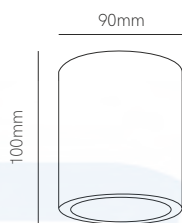

Gomera round

Gomera square

Electricidad Y telecomunicaciones

Technical Information

Version	Gomera redondo	Gomera cuadrado
Power	8W	8W
Installation	Recessed	Recessed
Color Temperature	Switch 2.700K / 3.200K / 4.000K	Switch 2.700K / 3.200K / 4.000K
Lumens	800 lm	800 lm
Material	Polycarbonate	Polycarbonate
Finishes	White / Black	White / Black
Code	4742 <input type="checkbox"/> 4746 <input checked="" type="checkbox"/>	4744 <input type="checkbox"/> 4748 <input checked="" type="checkbox"/>

Gomera surface accessory

Technical Information

Version	Gomera superficie
Installation	Surface
Material	Polycarbonate
Finishes	White / Black / Wood
Code	5034 <input type="checkbox"/>
	5035 <input checked="" type="checkbox"/>
	5036 <input type="checkbox"/> Wood