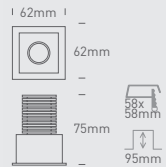

51106M

○ 51106M/W/W 6W 350mA 3K 540lm CRI>90 AL.