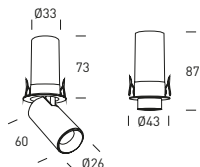

TENERIFE

ADJUSTABLE - RETRACTABLE

TENERIFE 5

W	mA	K	Real lm	△	ØxH (mm.)		Kg
○ 1.1073.0112 ● 1.1073.0212	5	120	3000	380	24°	43x87	Ø35x97 0,09

Drivers ON-OFF

4.1031.1102 120mA 5W 220-240V

TENERIFE 7

W	mA	K	Real lm	△	ØxH (mm.)		Kg
○ 1.1074.0112 ● 1.1074.0212	7	180	3000	550	24°	52x93	Ø45x103 0,13

Drivers ON-OFF

4.1031.1103 180mA 7W 220-240V

4.3069.1101 EU 125-500mA 5,5-22W 200-240V *

Driver DALI & PUSH

4.1039.6101 150-400mA 3-12W 200-240V*

4.3069.6102 EU 125-500mA 5,5-22W 220-240V*

* Instalación driver en techo registrable.

* Driver installation in accessible ceiling.

* Installation du driver dans un plafond accessible.

DETALLES DETAILS DÉTAILS

Driver on-off delgado
Slim on-off driver
Driver on-off mince

Conector rápido
Quick connector
Connecteur rapide

○ Blanco White Blanc
● Negro Black Noir