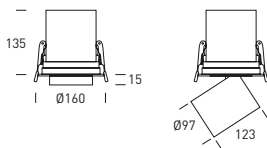

4.3061.1102 EU 300mA 3-13W 200-240V

Driver DALI & PUSH

4.1039.6101 150-400mA 3-12W 200-240V

4.3069.6101 EU 300-1050mA 3-38W 220-240V

Electricidad
Y telecomunicaciones

TENERIFE 20

	W	mA	K	Real lm	△	ØxH (mm.)	T	Kg
○ 1.1071.0112 ● 1.1071.0212	20	500	3000	1300	24°	130x130	Ø120x150	0,96

Y telecomunicaciones

TENERIFE 30

○ 1.1072.0112 ● 1.1072.0212

W	mA	K	Real lm	△	ØxH (mm.)	⤵	Kg
30	700	3000	1950	24°	160x150	Ø145x170	1,24

Drivers ON-OFF

4.1013.1106 700mA 14-30W 100-240V

4.3063.1101 EU 700mA 3,5-30W 200-240V