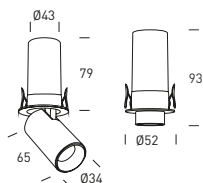

TENERIFE 5

W	mA	K	Real lm	△	ØxH (mm.)		Kg
○ 1.1073.0112 ● 1.1073.0212	5	120	3000	380	24°	43x87	Ø35x97 0,09

Drivers ON-OFF

4.1031.1102 120mA 5W 220-240V

TENERIFE 7

W	mA	K	Real lm	△	ØxH (mm.)		Kg
○ 1.1074.0112 ● 1.1074.0212	7	180	3000	550	24°	52x93	Ø45x103 0,13

Drivers ON-OFF

4.1031.1103 180mA 7W 220-240V

4.3069.1101 EU 125-500mA 5,5-22W 200-240V *

Driver DALI & PUSH

4.1039.6101 150-400mA 3-12W 200-240V*

4.3069.6102 EU 125-500mA 5,5-22W 220-240V*

* Instalación driver en techo registrable.

* Driver installation in accessible ceiling.

* Installation du driver dans un plafond accessible.