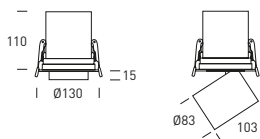

Driver DALI & PUSH

4.1039.6101 150-400mA 3-12W 200-240V

4.3069.6101 EU 300-1050mA 3-38W 220-240V

Electricidad
Y telecomunicaciones